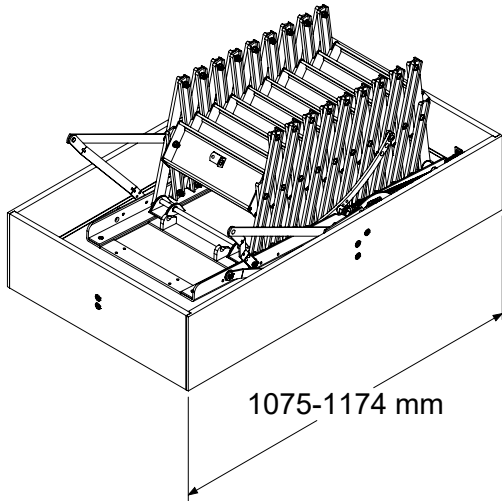

# VARIO 3-part Telescopic handrail 1110 cm

x 1  
K2-17354

L

R

1