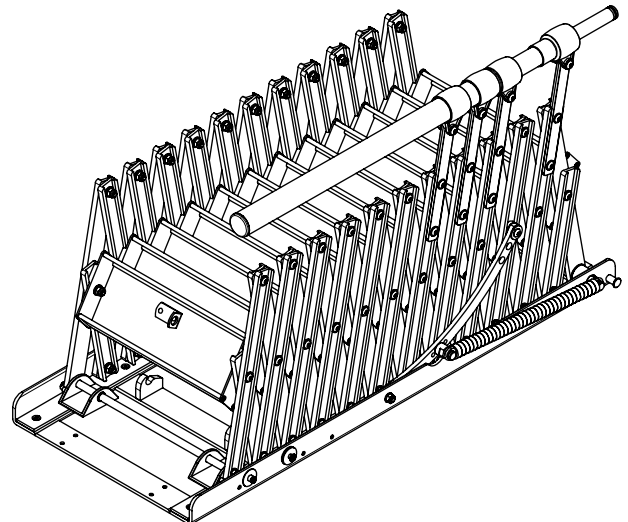

# VARIO 3-part Telescopic handrail 1110 cm

x 1  
K2-17354

L

R

1