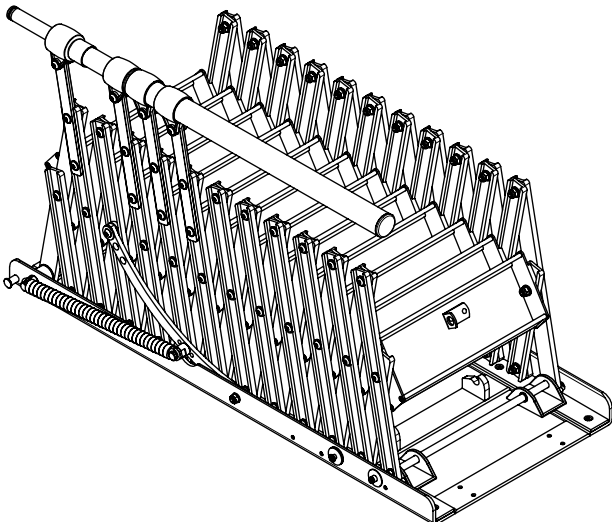

# VARIO 3-part Telescopic handrail 1110 cm

x 1  
K2-17354

L

R

1