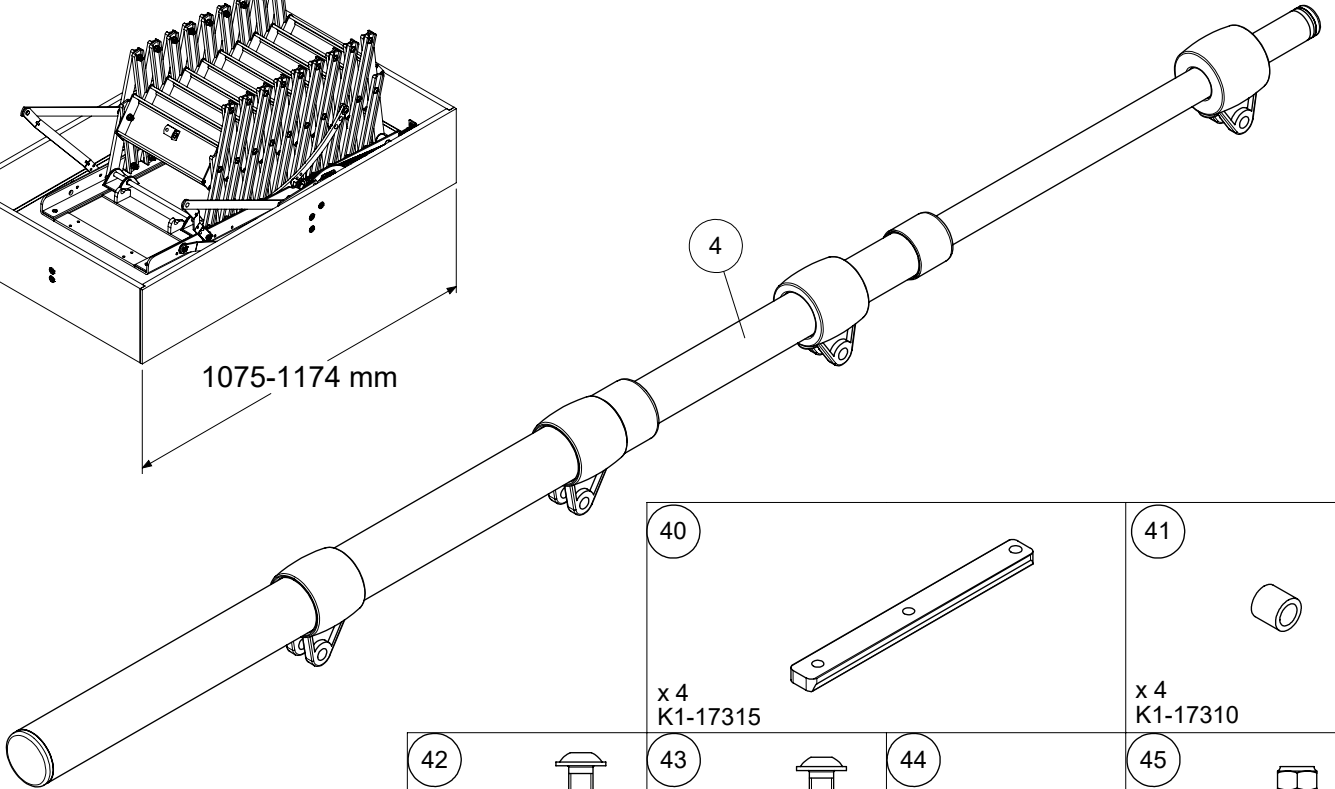

# VARIO 3-part Telescopic handrail 1110 cm

x 1  
K2-17354

L

R

1