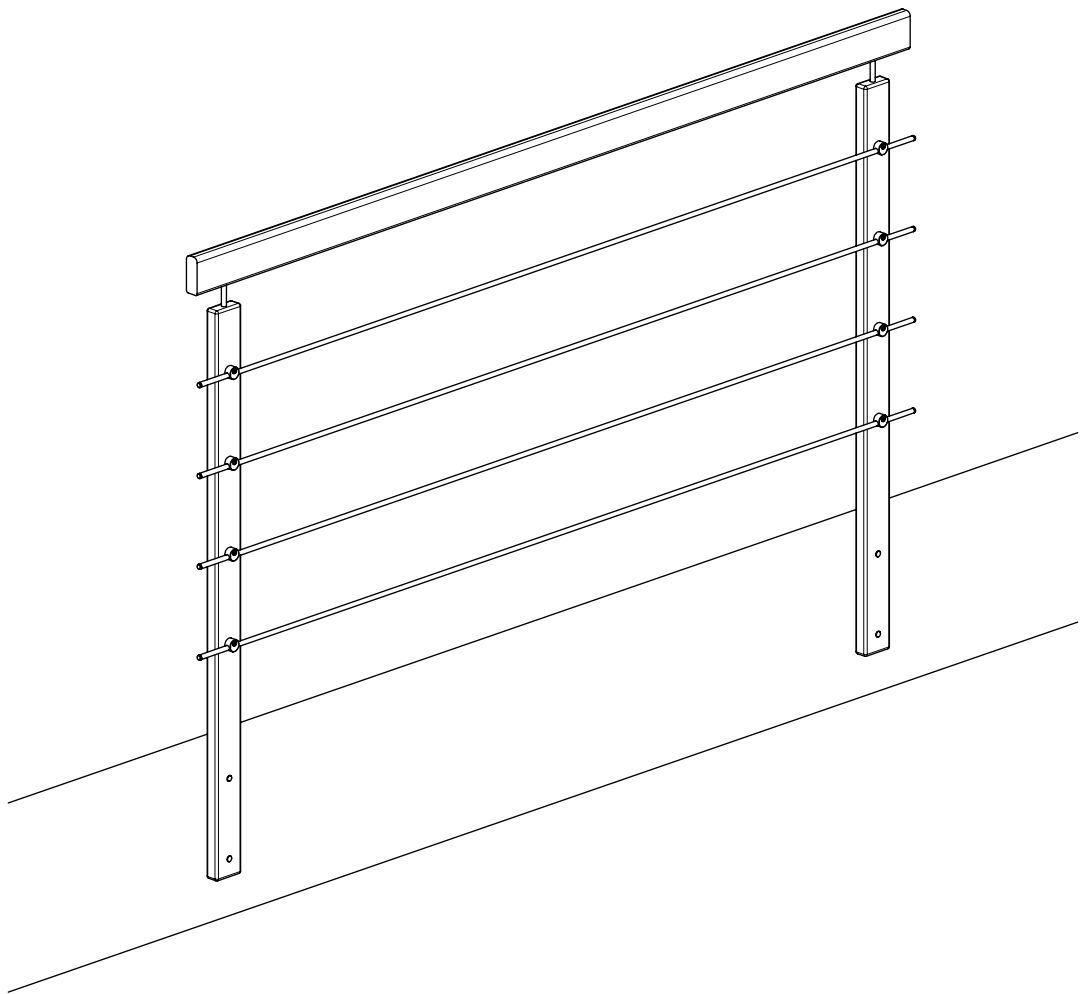

LYON

Balcony banister horizontal Brüstungsgeländer waagrecht Garde-corps horizontal

Installation instruction
Montageanleitung
Instruction de montage

1

x 1
H3-44346

2

x 4
K1-18052

3