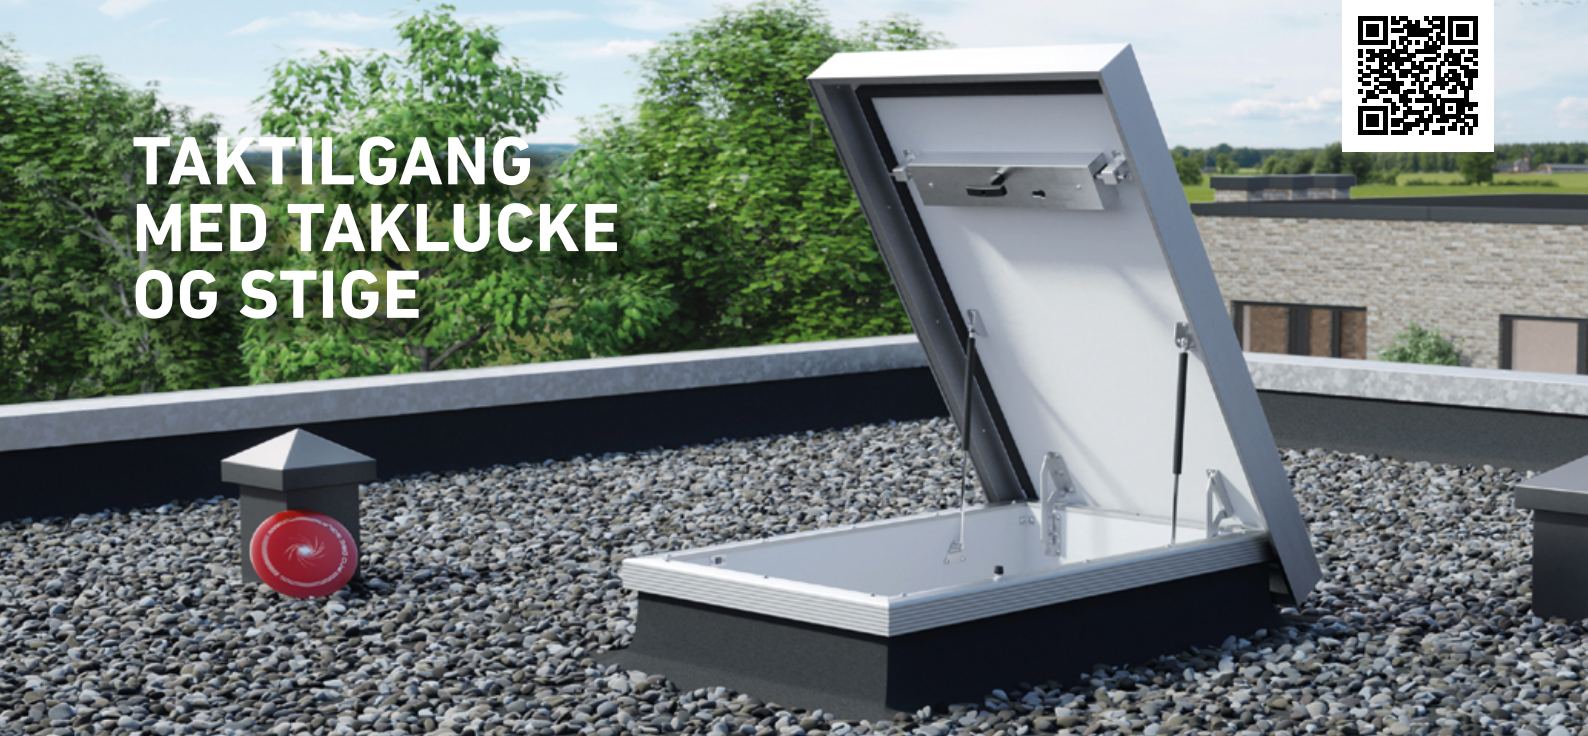

TAKTILGANG MED TAKLUCKE OG STIGE

PURE REKKVERK